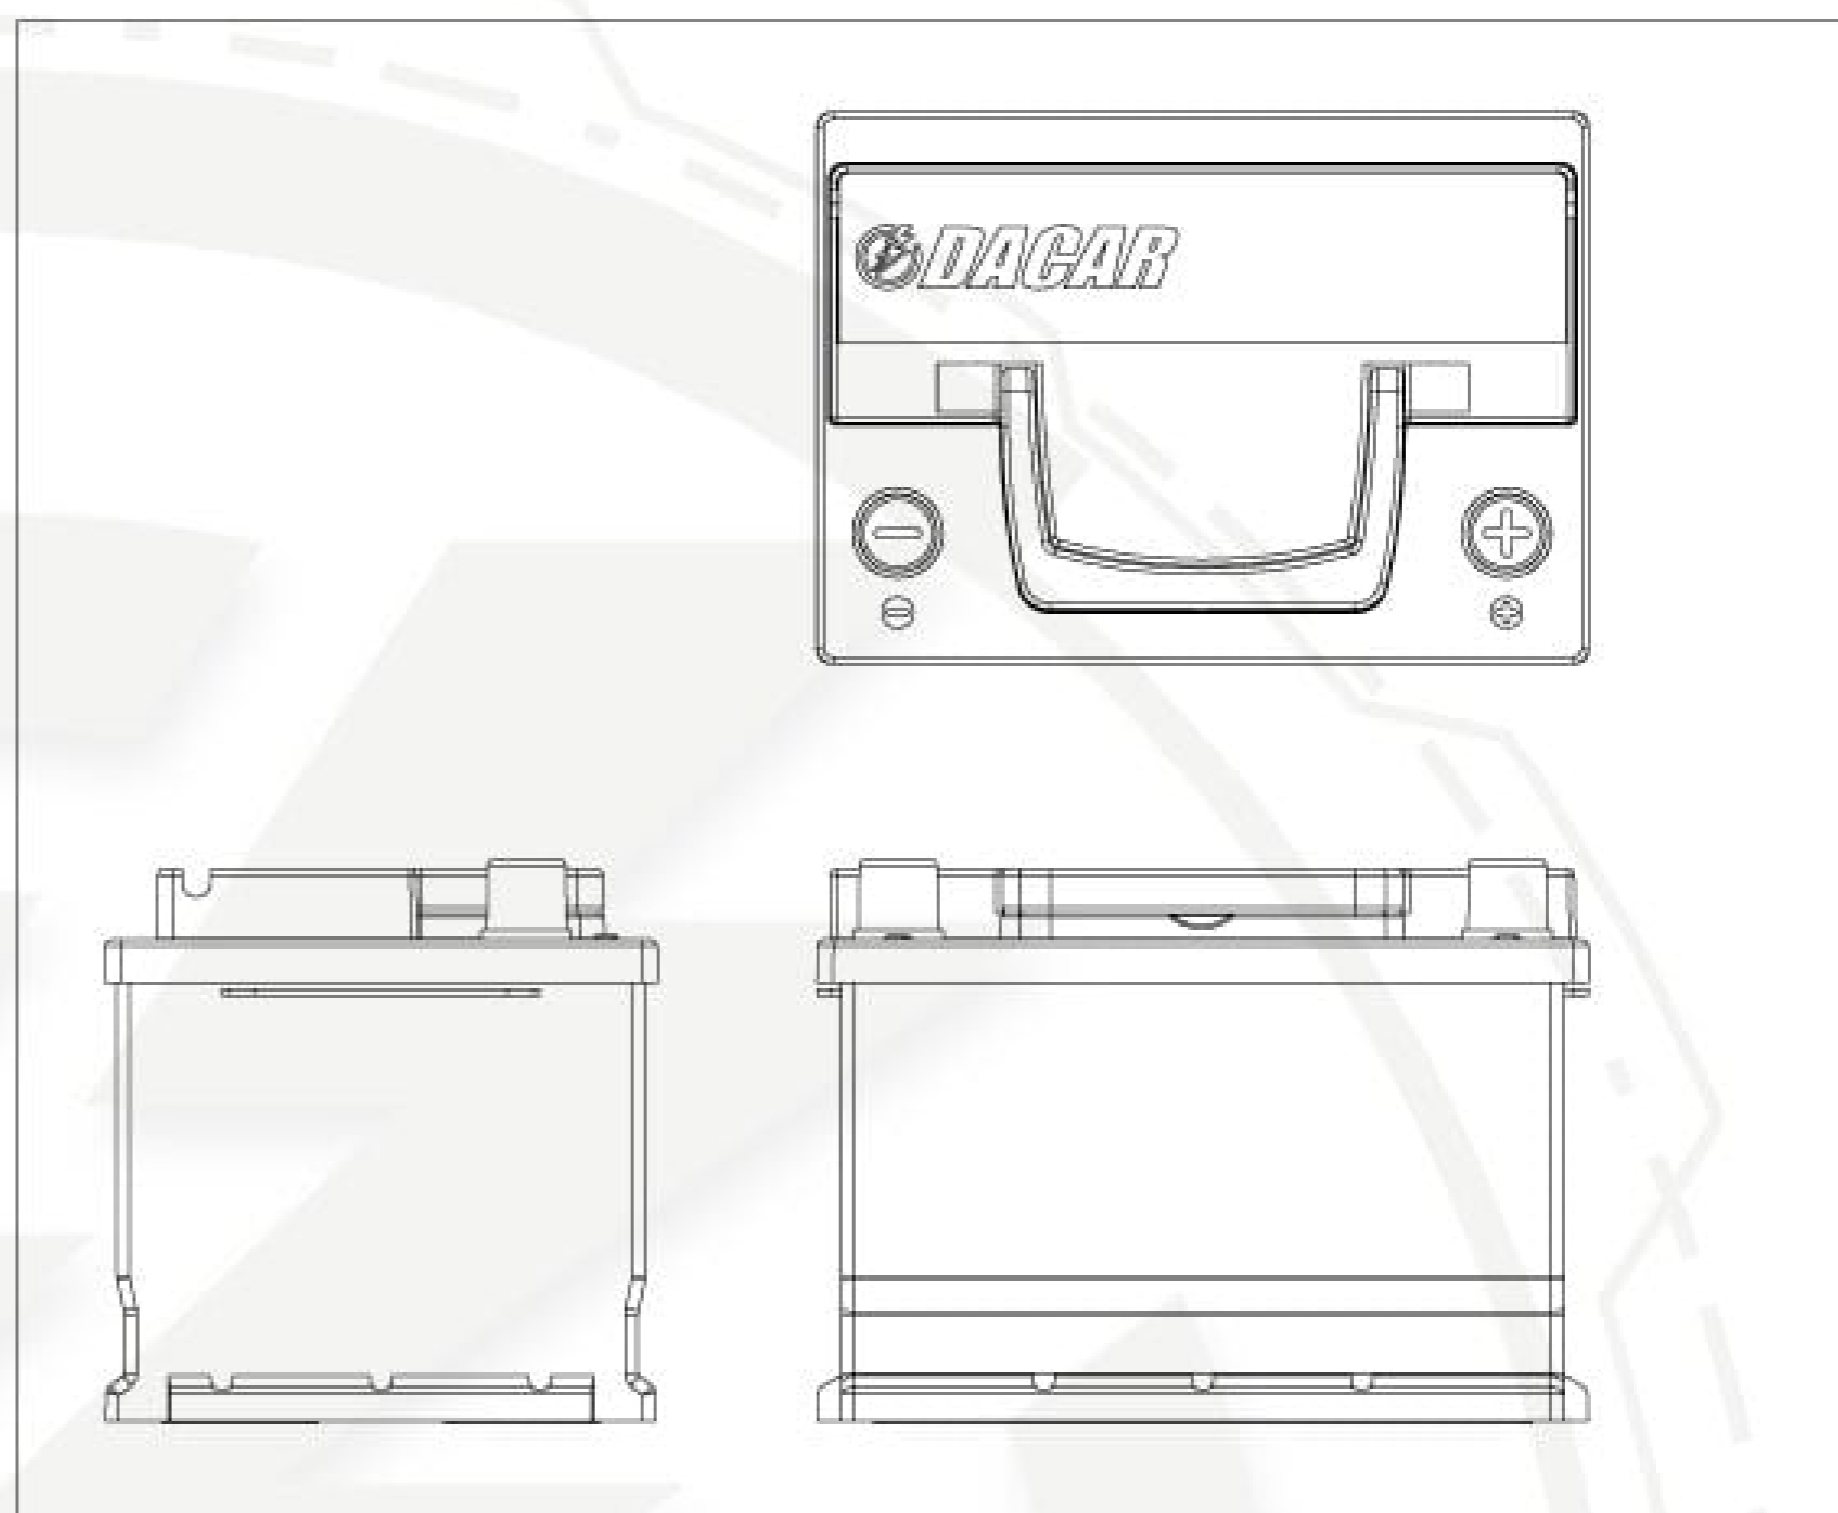

ST 42-60

FICHA TÉCNICA

TIPO DE TERMINAL

BORNE GRUESO
SAE Post

← 17.69mm →

← 19.57mm →

18,36mm

POLARIDAD

NORMAL

INVERTIDA

ESPECIFICACIONES & CARACTERÍSTICAS

VOLTAJE 12V
CAP NOMINAL 60
CAP RESERVA 92
CCA 500
CA 600

DIMENSIÓN

LARGO 233 mm
ANCHO 175 mm
ALTO 175 mm

CAJA
CUBIERTA
TAPONES
SEPARADORES
TERMINADO
ALEACIÓN

PP DE ALTO IMPACTO
SELLADA, CON TAPONES
POD, PUSH, 35 TIPO ROSCA
FIBRA DE VIDRIO
LIBRE MANTENIMIENTO
PLOMO, PLATA, CALCIO

Máxima Duración